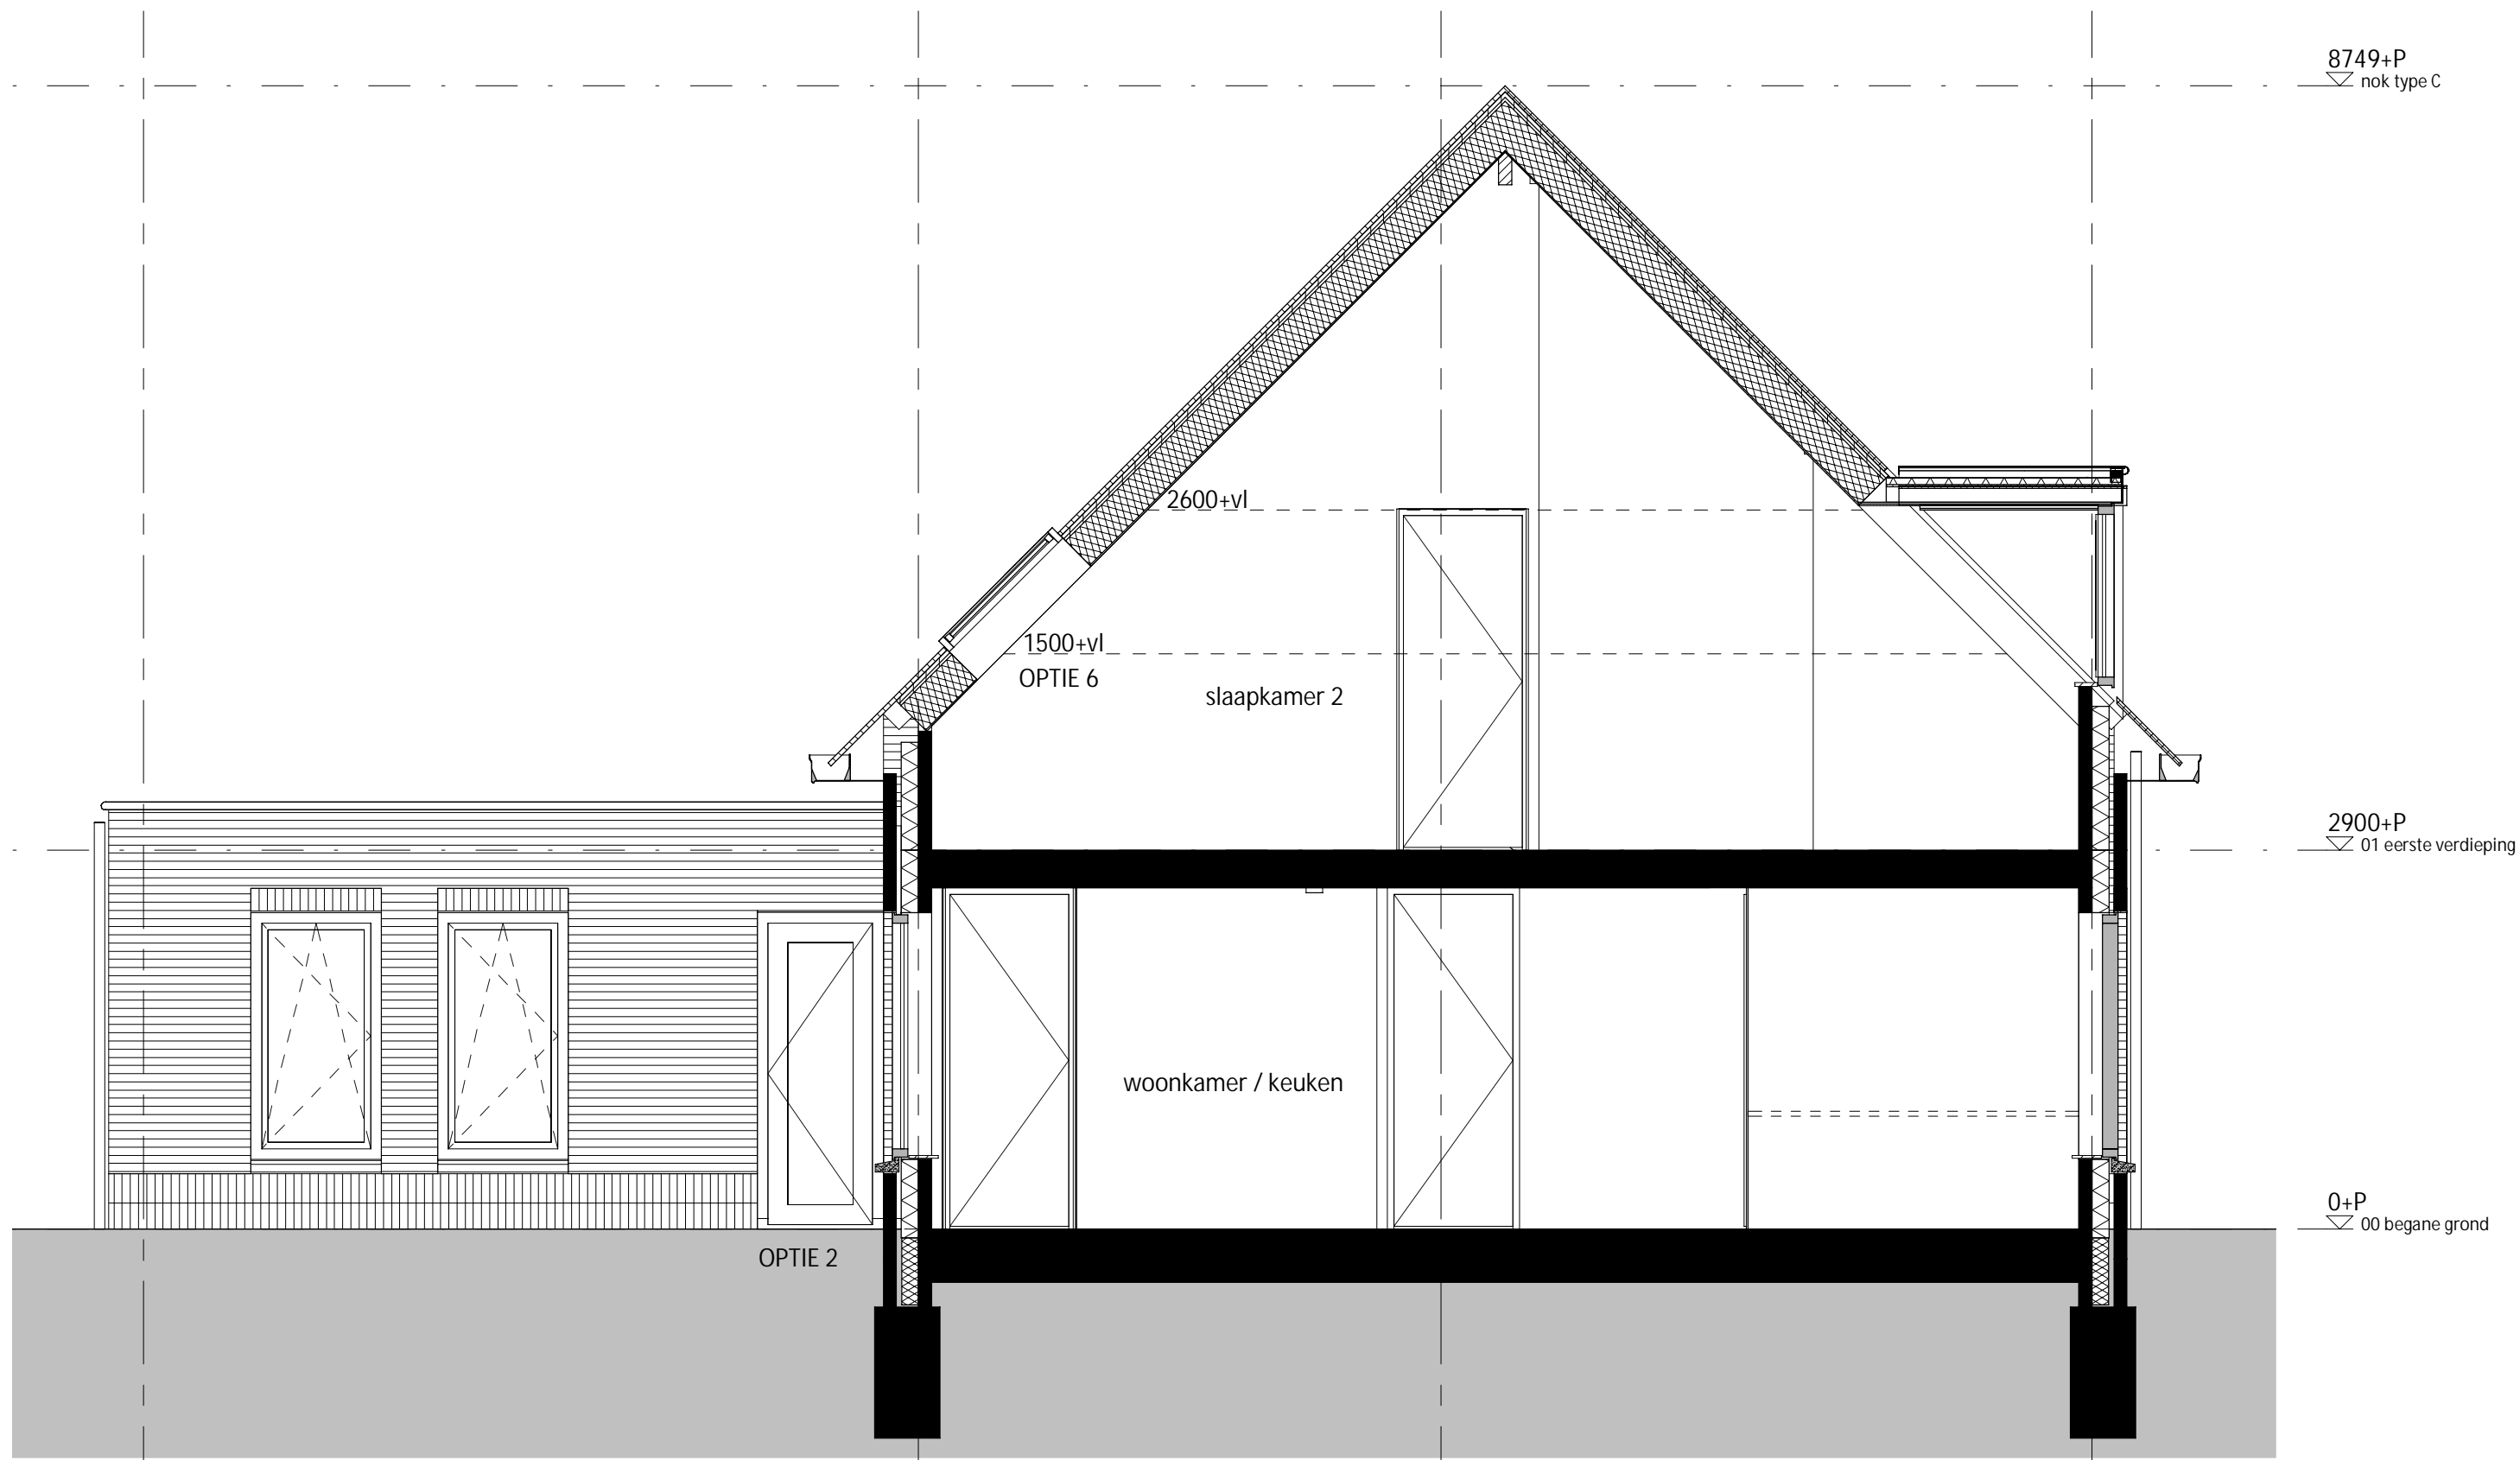

8749+P
nok type C

OPTIE 2:
deur portaal naar achtertuin
OPTIE 6:
Enkel dakraam aan de achterzijde.