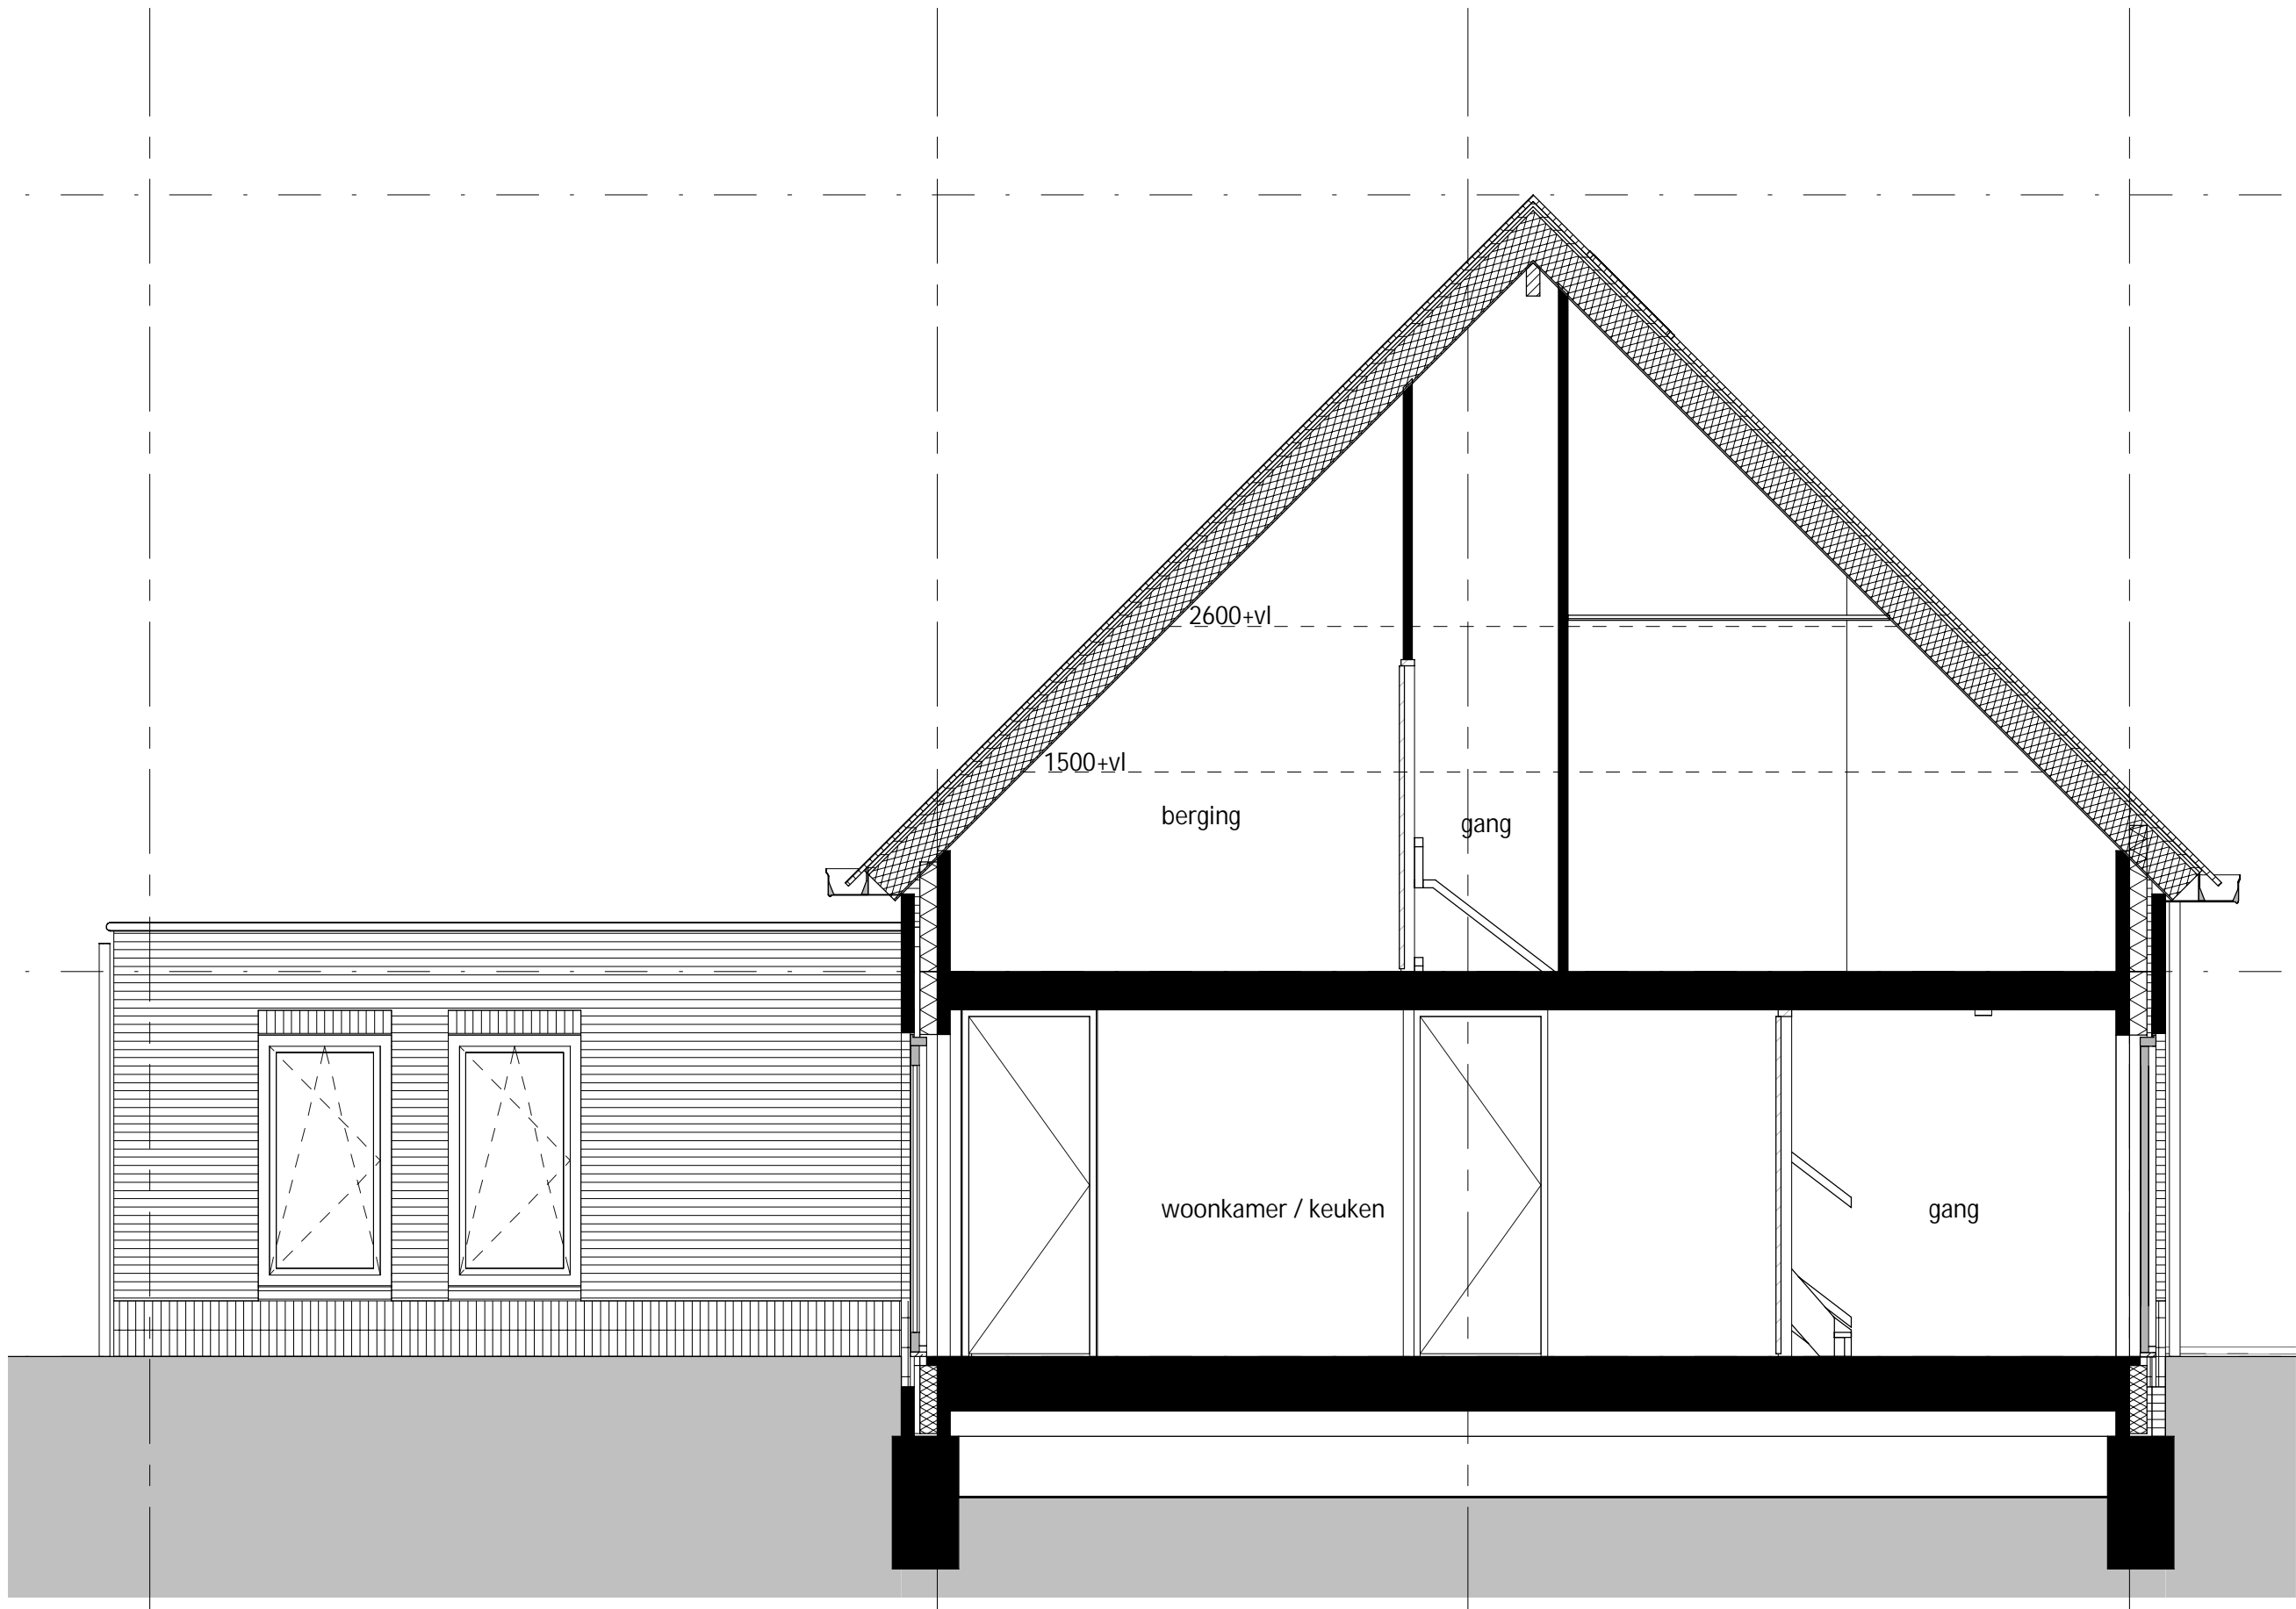

8749+P
▽ nok type C, Cs

2900+P
▽ 01 eerste verdieping

0+P
▽ 00 begane grond